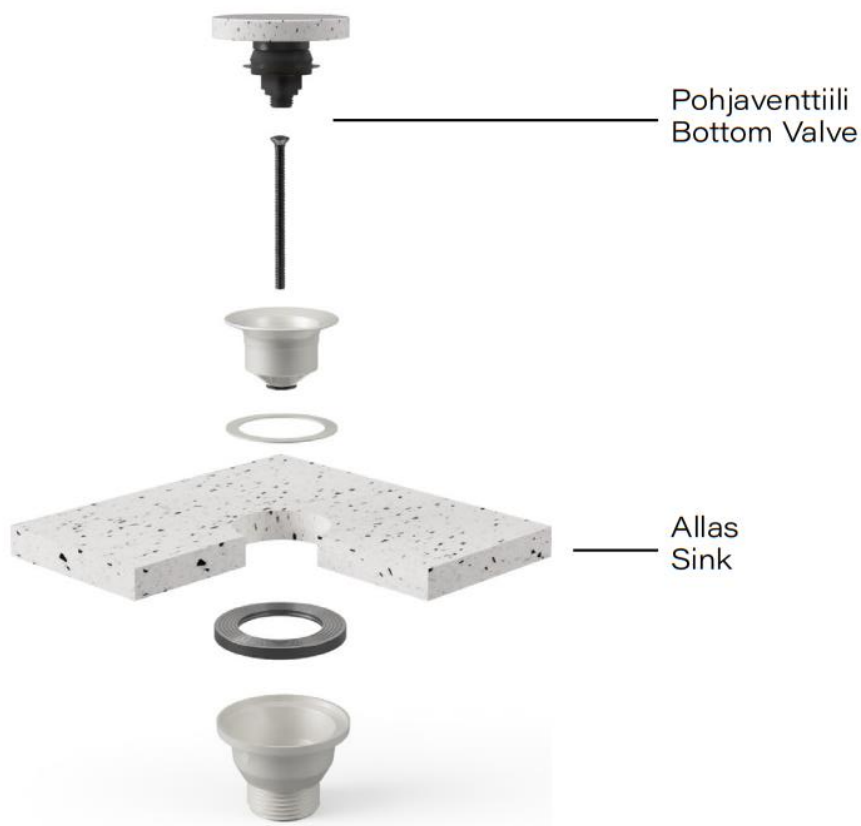

DURAT

DURAT POP UP -POHJAVENTTIILI
DURAT POP UP -BOTTOM VALVE

Asennusohjevideo
Installation instructions video